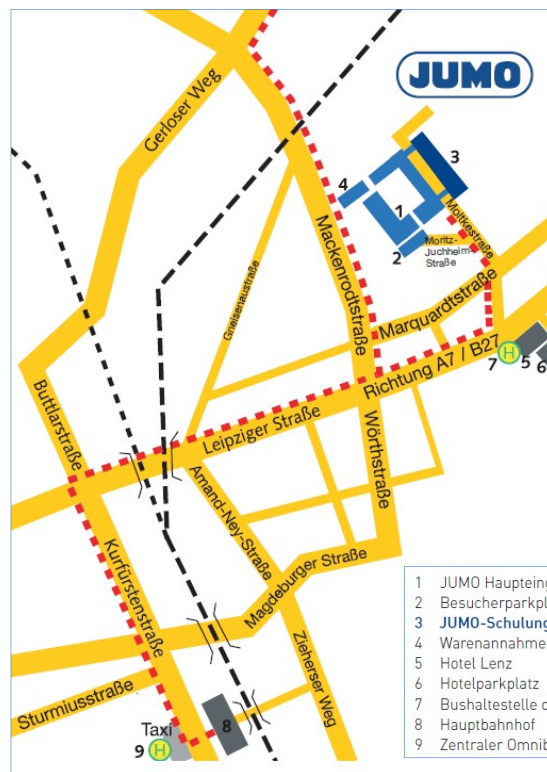

Ihr Weg zu JUMO

Wenn Sie mit dem Flugzeug bzw. mit der Bahn anreisen:

Der Fuldaer Hauptbahnhof hat einen ICE- und IC-Anschluss. Es besteht eine Direktverbindung zwischen dem ICE-Bahnhof Flughafen Frankfurt/Main und dem Fuldaer Hauptbahnhof. Von dort aus können Sie JUMO zu Fuß (ca. 30 Minuten), mit dem Linienbus oder mit dem Taxi erreichen.

Adresse

JUMO GmbH & Co. KG
Moritz-Juchheim-Straße 1
36039 Fulda, Germany

Wenn Sie auf der A66/B40 aus Richtung Frankfurt/Main anreisen:

Folgen Sie den Hinweisschildern „Fulda“. Verlassen Sie die B27 an der Ausfahrt „Fulda Leipziger Straße, Hochschule“. Biegen Sie links ab auf die Leipziger Straße, wo Sie nach ca. 1 km rechts das Hinweisschild „JUMO“ vorfinden, an dem Sie rechts abbiegen.

Wenn Sie auf der A7 aus Richtung Hannover/Kassel oder Nürnberg/Würzburg anreisen

Verlassen Sie die A7 an der Ausfahrt Fulda-Nord. Fahren Sie in Richtung Fulda-Stadtmitte weiter auf der B27 und verlassen diese an der zweiten Ausfahrt. So gelangen Sie auf die Leipziger Straße, wo Sie nach ca. 1 km das Hinweisschild „JUMO“ vorfinden, an dem Sie rechts abbiegen.