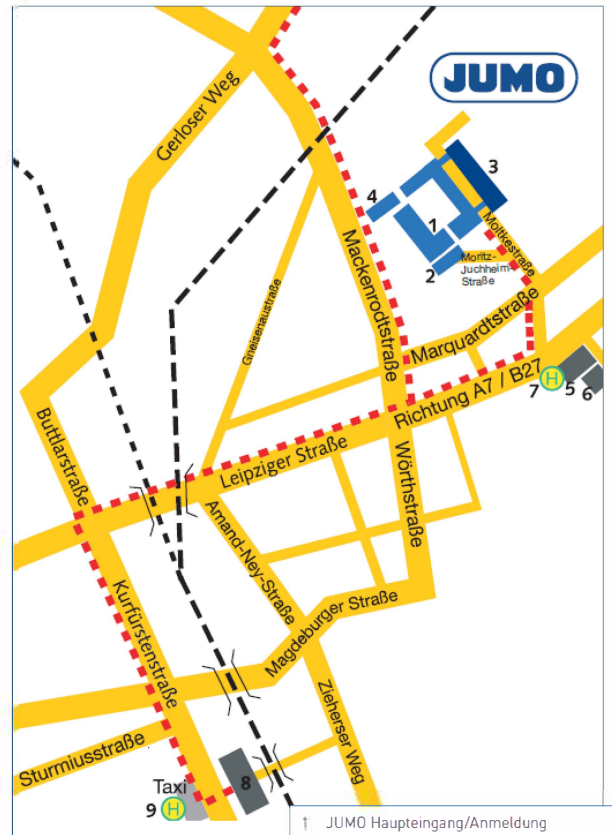

### Wenn Sie mit dem Flugzeug bzw. mit der Bahn anreisen:

Der Fuldaer Hauptbahnhof hat einen ICE- und IC-Anschluss. Es besteht eine Direktverbindung zwischen dem ICE-Bahnhof Flughafen Frankfurt/Main und dem Fuldaer Hauptbahnhof. Von dort aus können Sie JUMO zu Fuß (ca. 30 Minuten), mit dem Linienbus oder mit dem Taxi erreichen.

### Wenn Sie auf der A 66/B 27 aus Richtung Frankfurt/Main anreisen

Folgen Sie den Hinweisschildern „Fulda“. Verlassen Sie die B 27 an der Ausfahrt „Fulda Leipziger Straße, Hochschule“. Biegen Sie links ab auf die Leipziger Straße, wo Sie nach ca. 1 km rechts das Hinweisschild „JUMO“ vorfinden, an dem Sie rechts abbiegen.

### Wenn Sie auf der A 7 aus Richtung Hannover/Kassel oder Nürnberg/Würzburg anreisen

Verlassen Sie die A 7 an der Ausfahrt Fulda-Nord. Fahren Sie in Richtung Fulda-Stadtmitte weiter auf der B 27 und verlassen diese an der zweiten Ausfahrt. So gelangen Sie auf die Leipziger Straße, wo Sie nach ca. 1 km das Hinweisschild „JUMO“ vorfinden, an dem Sie rechts abbiegen.

- 1 JUMO Haupteingang/Anmeldung
- 2 Besucherparkplatz
- 3 JUMO-Schulungszentrum
- 4 Warenannahme Mackenrodstraße
- 5 Hotel Lenz
- 6 Hotelparkplatz
- 7 Bushaltestelle der Hochschule Fulda (Linie 6)
- 8 Hauptbahnhof
- 9 Zentraler Omnibus Bahnhof (ZOB)