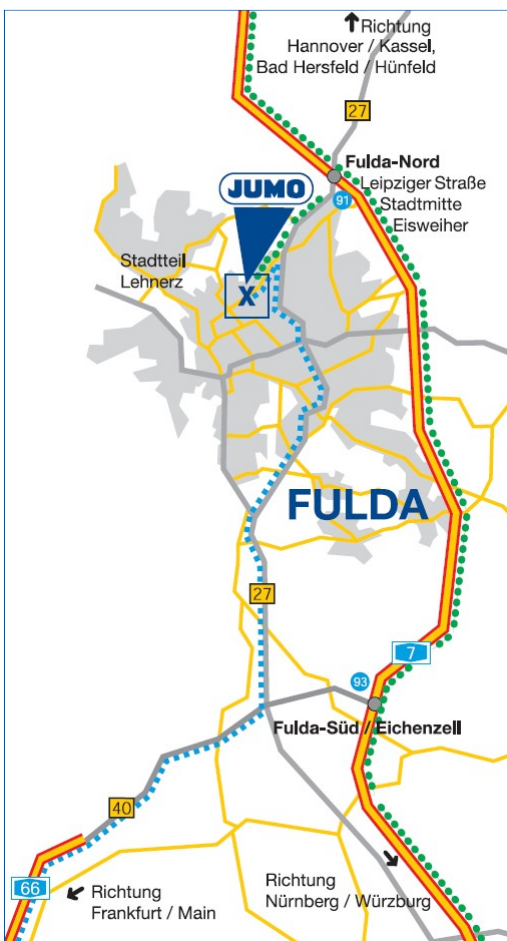

Ihr Weg zu JUMO

Wenn Sie mit dem Flugzeug bzw. mit der Bahn anreisen:

Der Fuldaer Hauptbahnhof hat einen ICE- und IC-Anschluss. Es besteht eine Direktverbindung zwischen dem ICE-Bahnhof Flughafen Frankfurt/Main und dem Fuldaer Hauptbahnhof. Von dort aus können Sie JUMO zu Fuß (ca. 30 Minuten), mit dem Linienbus oder mit dem Taxi erreichen.

Adresse

JUMO GmbH & Co. KG
Moritz-Juchheim-Straße 1
36039 Fulda, Germany

Wenn Sie auf der A66/B40 aus Richtung Frankfurt/Main anreisen:

Folgen Sie den Hinweisschildern „Fulda“. Verlassen Sie die B27 an der Ausfahrt „Fulda Leipziger Straße, Hochschule“. Biegen Sie links ab auf die Leipziger Straße, wo Sie nach ca. 1 km rechts das Hinweisschild „JUMO“ vorfinden, an dem Sie rechts abbiegen.

Wenn Sie auf der A7 aus Richtung Hannover/Kassel oder Nürnberg/Würzburg anreisen

Verlassen Sie die A7 an der Ausfahrt Fulda-Nord. Fahren Sie in Richtung Fulda-Stadtmitte weiter auf der B27 und verlassen diese an der zweiten Ausfahrt. So gelangen Sie auf die Leipziger Straße, wo Sie nach ca. 1 km das Hinweisschild „JUMO“ vorfinden, an dem Sie rechts abbiegen.